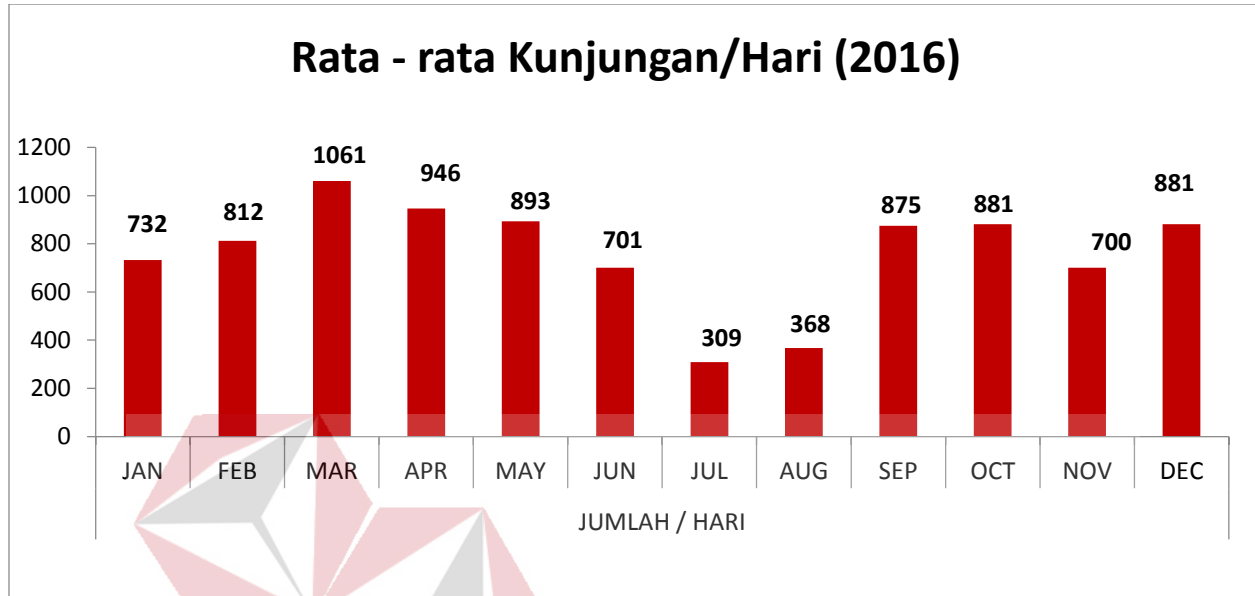

STATISTIK PERPUSTAKAAN

Rekap Kunjungan

Rata - rata Kunjungan/Hari (2014)

Rata - rata Kunjungan/Hari (2013)

Rata - rata Kunjungan/Hari (2012)

Rata - rata Kunjungan/Hari (2011)