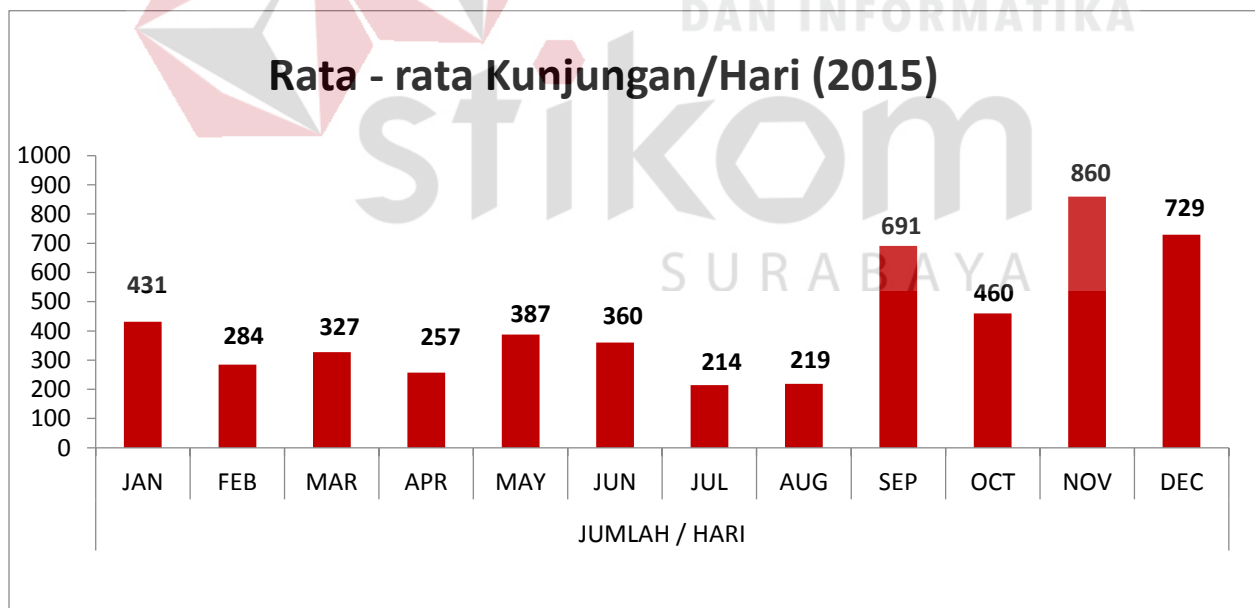

STATISTIK PERPUSTAKAAN

Rekap Kunjungan

Rata - rata Kunjungan/Hari (2014)

Rata - rata Kunjungan/Hari (2013)

Rata - rata Kunjungan/Hari (2012)

Rata - rata Kunjungan/Hari (2011)