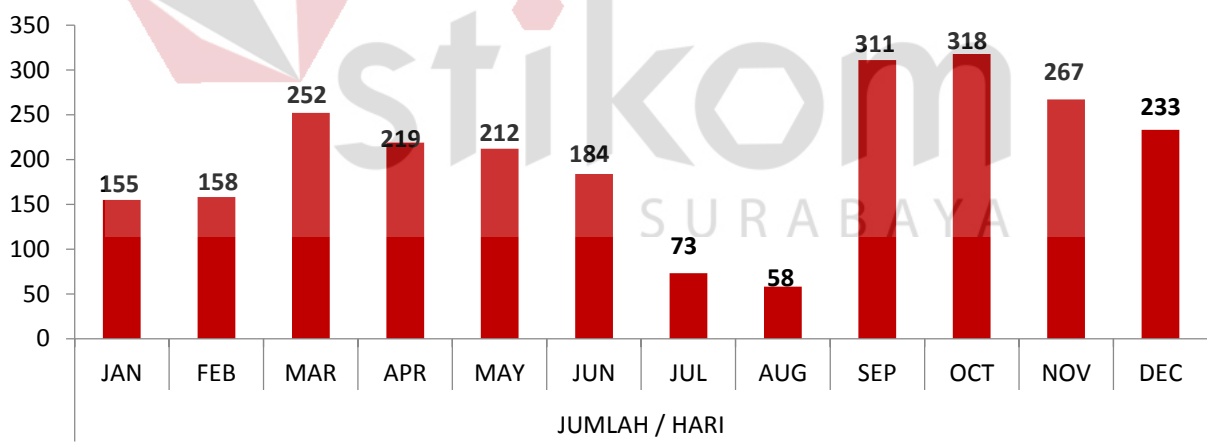

STATISTIK PERPUSTAKAAN

Rekap Kunjungan

Rata - rata Kunjungan/Hari (2014)

Rata - rata Kunjungan/Hari (2013)

Rata - rata Kunjungan/Hari (2012)

Rata - rata Kunjungan/Hari (2011)