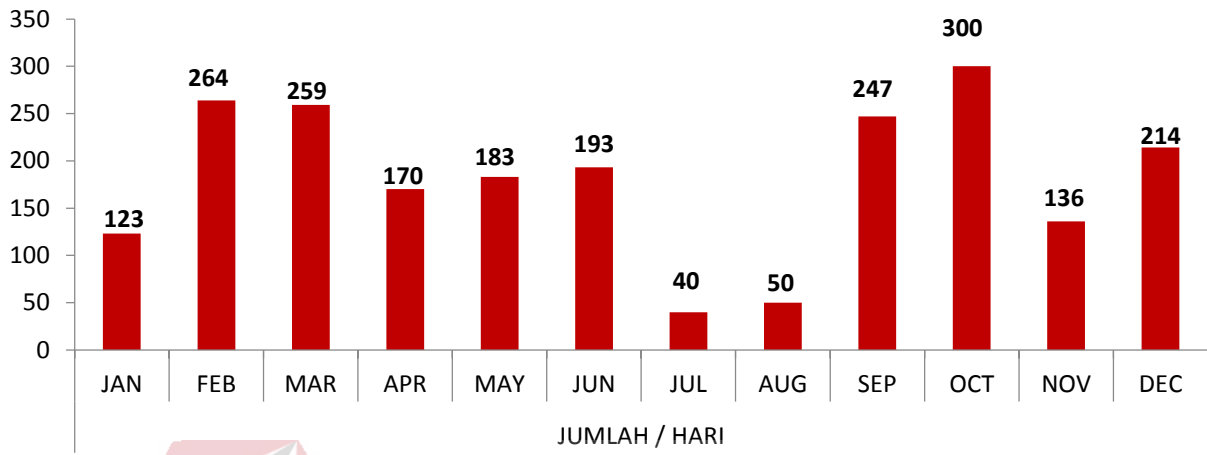

STATISTIK PERPUSTAKAAN

Rekap Kunjungan

Rata - rata Kunjungan/Hari (2014)

Rata - rata Kunjungan/Hari (2013)

Rata - rata Kunjungan/Hari (2012)

Rata - rata Kunjungan/Hari (2011)