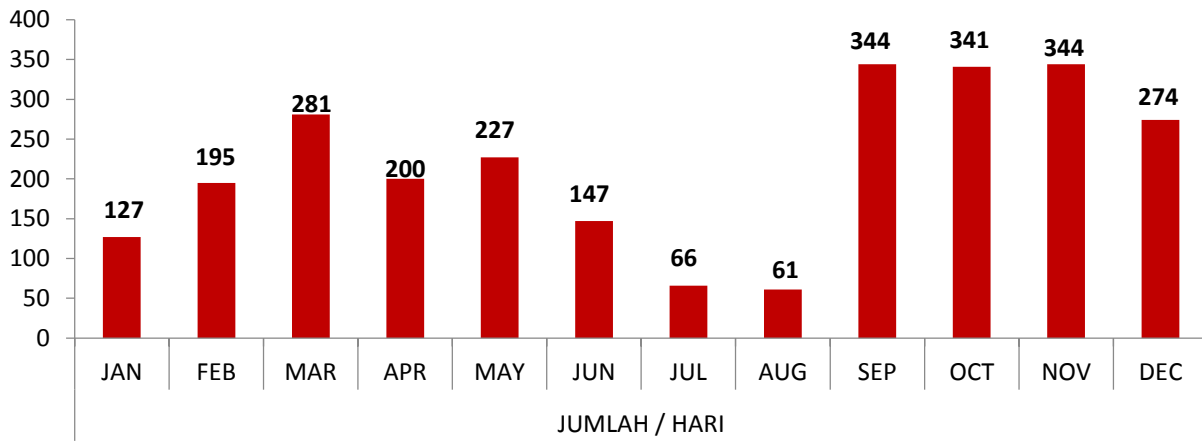

STATISTIK PERPUSTAKAAN

Rekap Kunjungan

Rata - rata Kunjungan/Hari (2014)

Rata - rata Kunjungan/Hari (2013)

Rata - rata Kunjungan/Hari (2012)

Rata - rata Kunjungan/Hari (2011)