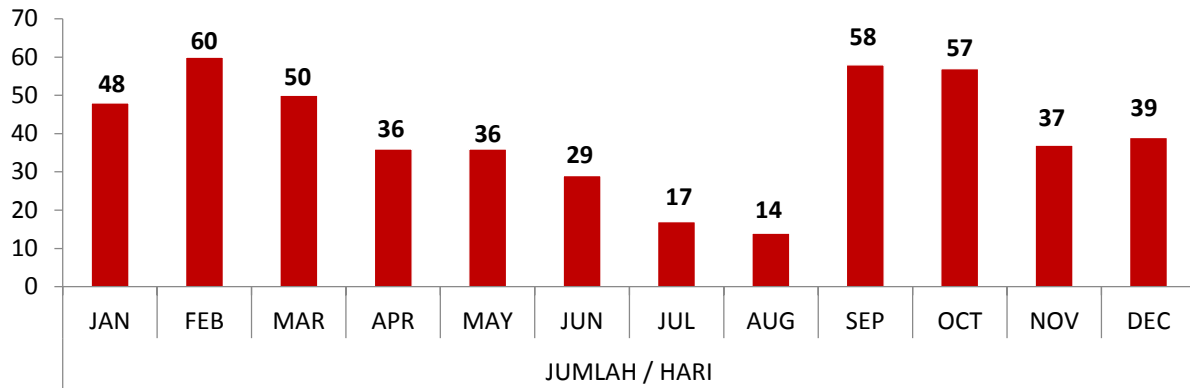

STATISTIK PERPUSTAKAAN

Rekap Koleksi Terpinjam

Rata - rata /Hari (2014)

Rata - rata /Hari (2013)

Rata - rata Koleksi yang dipinjam/Hari (2012)

Rata - rata Koleksi yang dipinjam/Hari (2011)