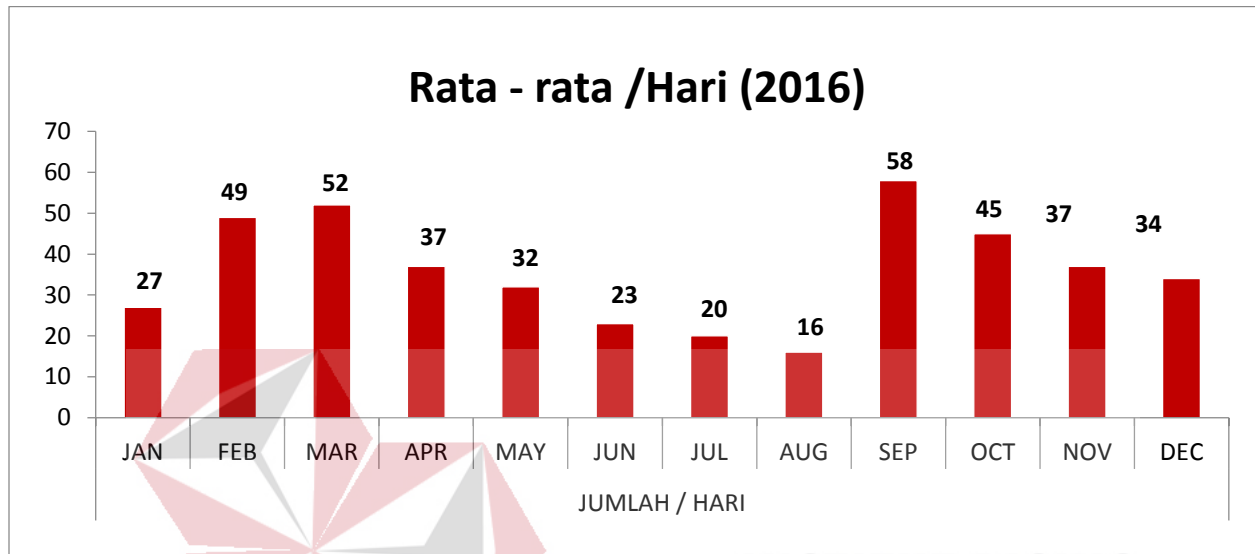

STATISTIK PERPUSTAKAAN

Rekap Koleksi Terpinjam

Rata - rata /Hari (2014)

Rata - rata /Hari (2013)

Rata - rata Koleksi yang dipinjam/Hari (2012)

Rata - rata Koleksi yang dipinjam/Hari (2011)