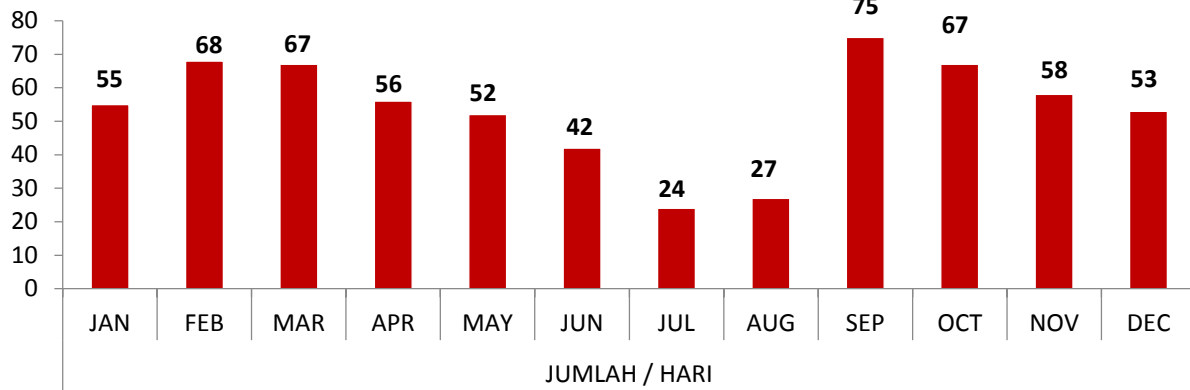

STATISTIK PERPUSTAKAAN

Rekap Koleksi Terpinjam

Rata - rata /Hari (2014)

Rata - rata /Hari (2013)

Rata - rata Koleksi yang dipinjam/Hari (2012)

Rata - rata Koleksi yang dipinjam/Hari (2011)