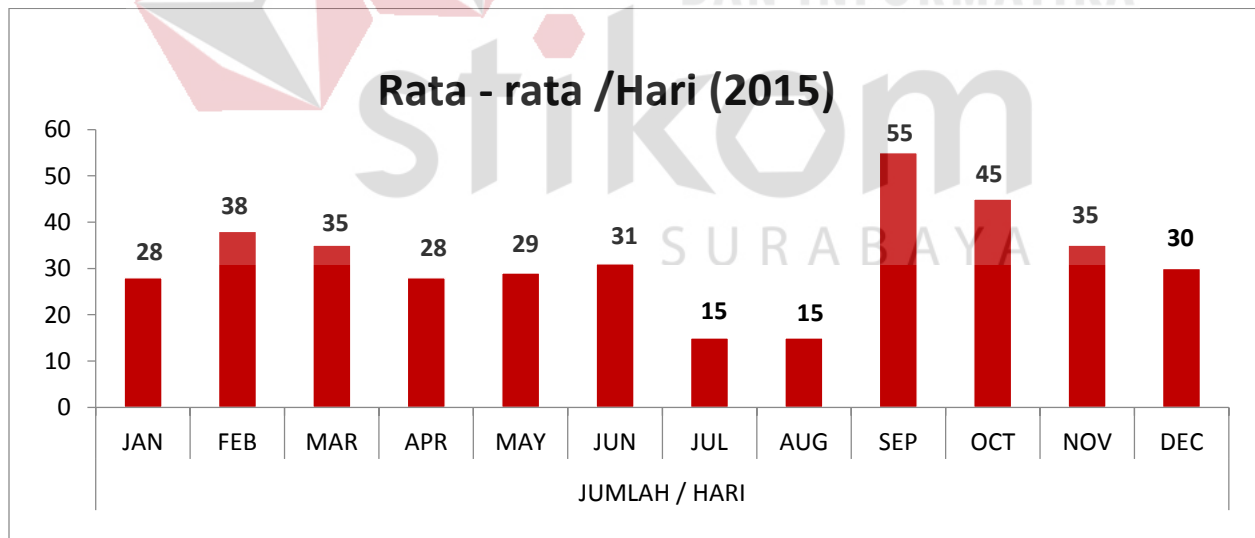

STATISTIK PERPUSTAKAAN

Rekap Koleksi Terpinjam

Rata - rata /Hari (2014)

Rata - rata /Hari (2013)

Rata - rata Koleksi yang dipinjam/Hari (2012)

Rata - rata Koleksi yang dipinjam/Hari (2011)